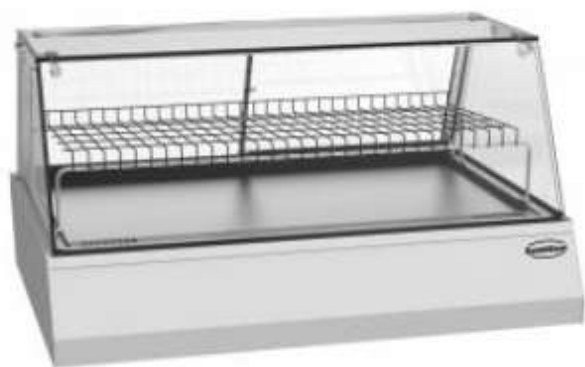

## VITRINE CHAUFFANTE 156L

7487.0155

**€ 986.00**

### SPÉCIFICATIONS

Nombre des grilles	1
Numéro de l'article	7487.0155
EAN code	7435137810889
Largeur (mm)	1070
Profondeur (mm)	775
Hauteur (mm)	610
Tension (Volt)	230
Puissance totale (kW)	2,3
Plage de température (° C)	30/90
Capacité brut (Ltr)	156